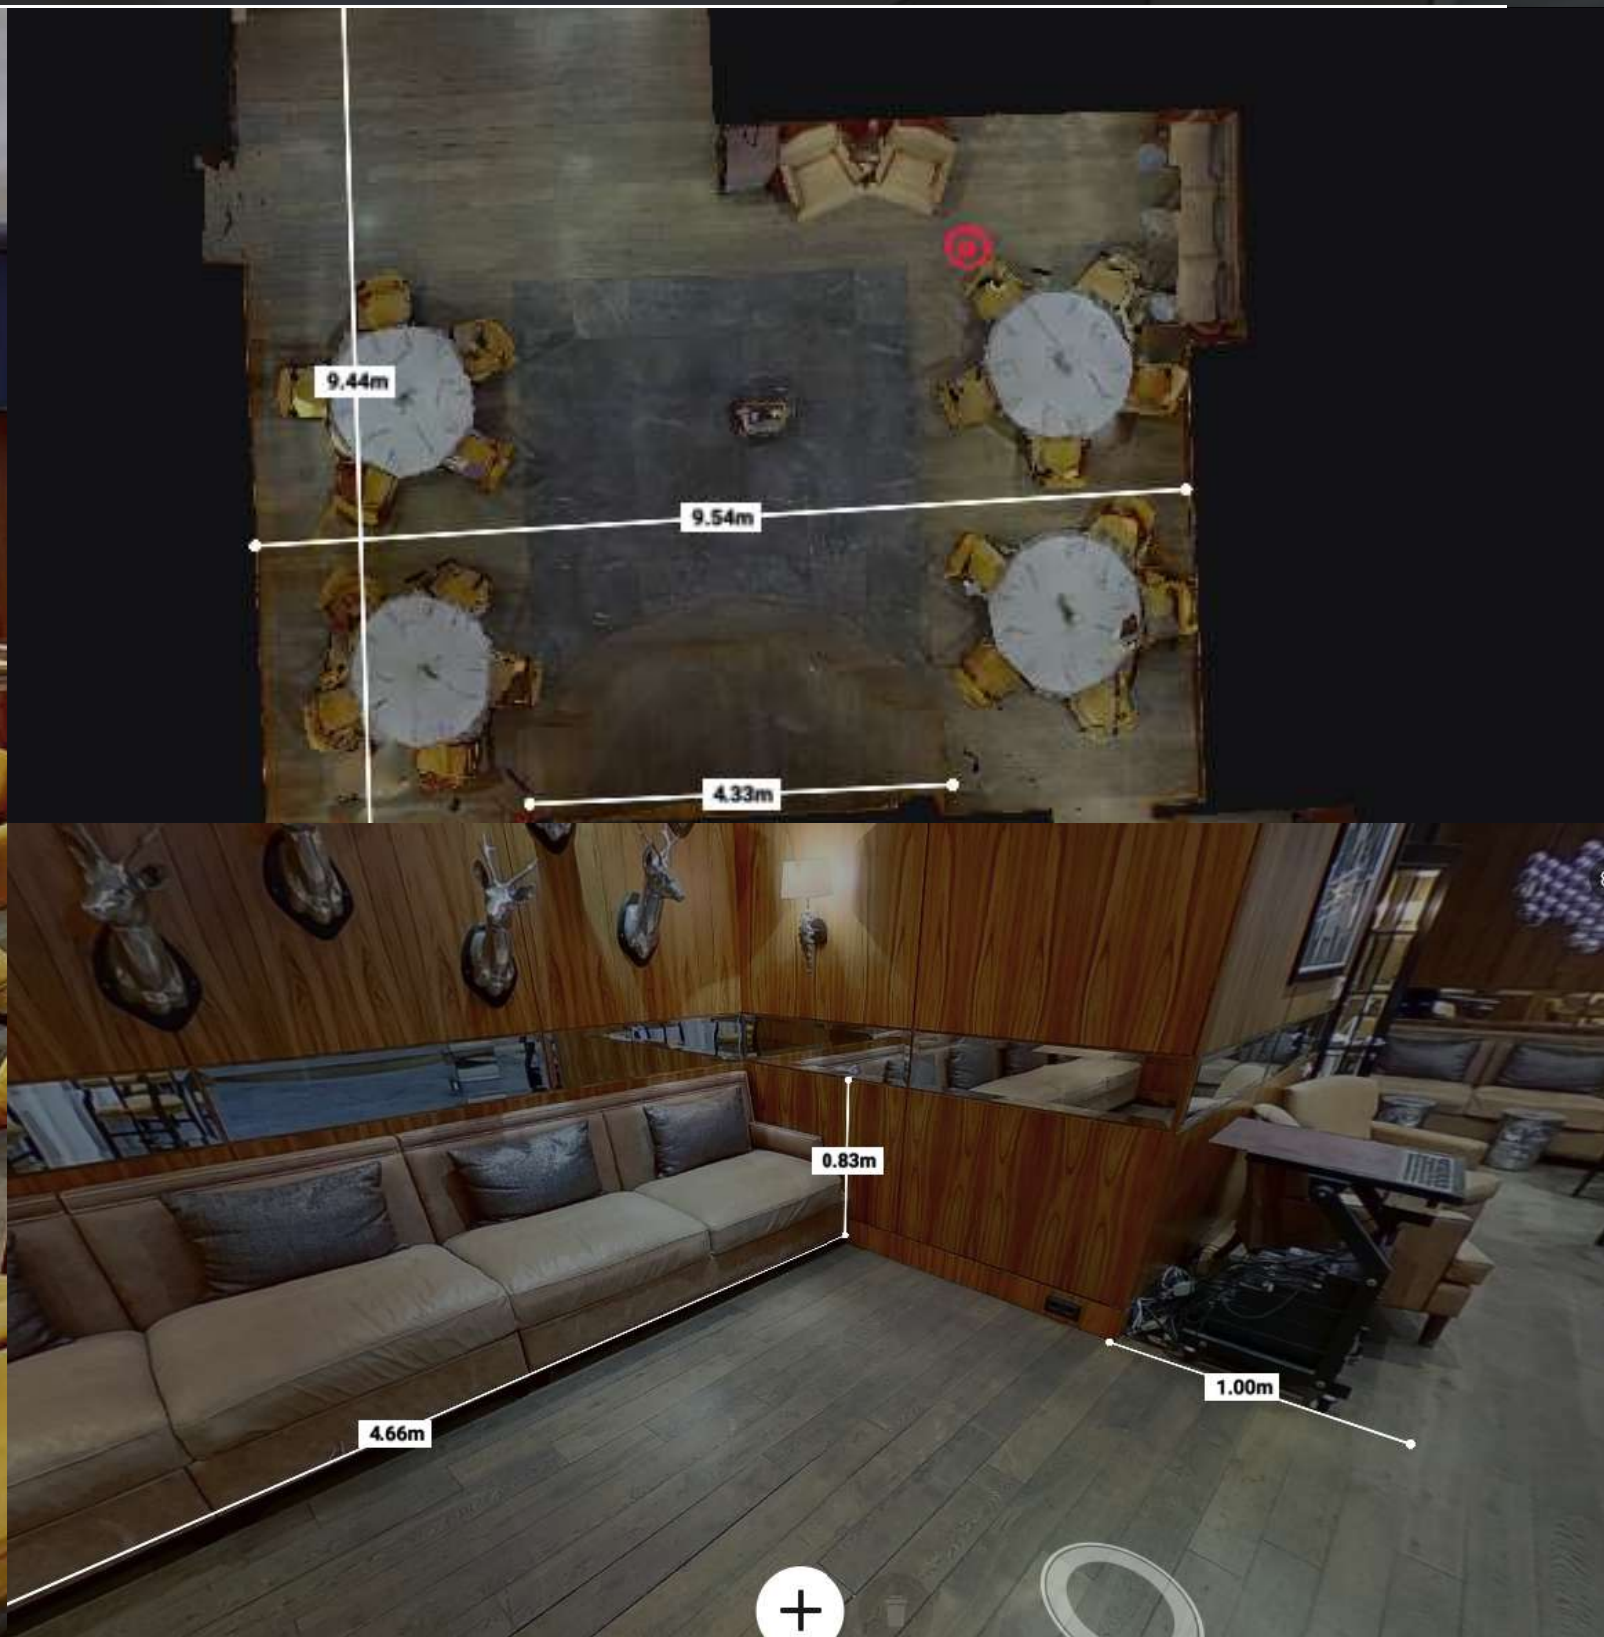

# 3. Вид пространства в 3D

При нажатии на кнопку 4, откроется 3D модель пространства.

# 4. План этажа

При нажатии на кнопку 4, откроется план этажа, при этом нажав на любую точку на плане, вас вернёт в тур в указанной точке.

# 5. Режим измерения

При нажатии на кнопку 5, включиться режим измерения, можно измерять как предметы по длине высоте и ширине, так и отдельные площади пространства.