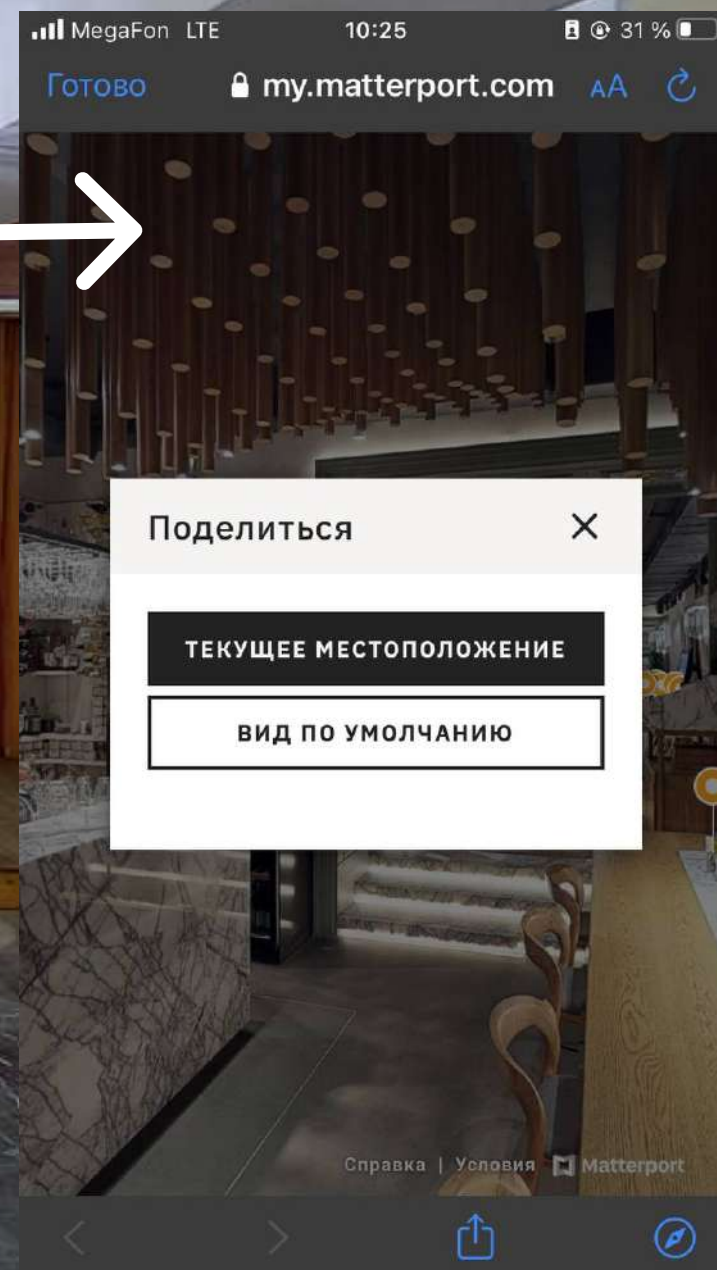

6.7.8. Дополнительные возможности

6 - поделиться туром удобно, в том числе и с мобильного

7 - перейти в режим просмотра
Виртуальная Реальность, совместимо со всеми современными очками и шлемами виртуальной реальности, рекомендованный разработчиком VR шлем Oculus Quest

8 - переключение на полноэкранный режим просмотра

6 7 8