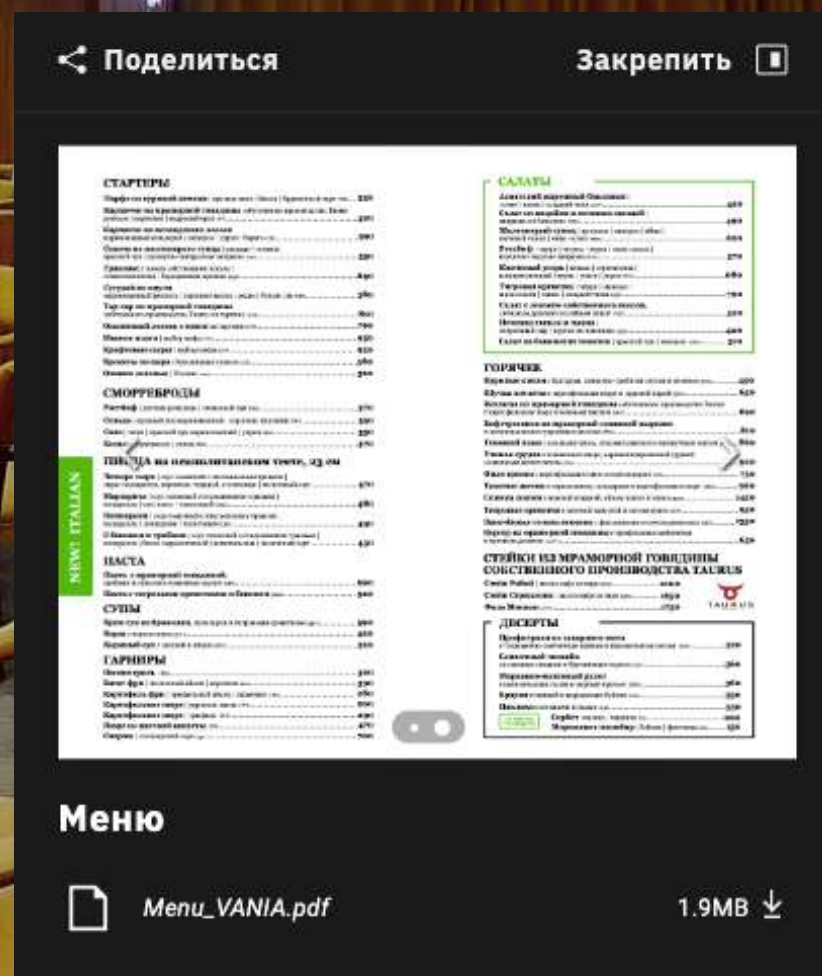

# Презентация виртуального тура по Ресторану VANIA - Brown Hall

[👉 Ссылка на тур 👈](#)

# Инструкция по использованию тура

2 3 4 5

1

6 7 8

# 1. Инфо-метки

При наведении на метку, появится краткое описание объекта

Если нажать на фото в метке, то его можно увеличить